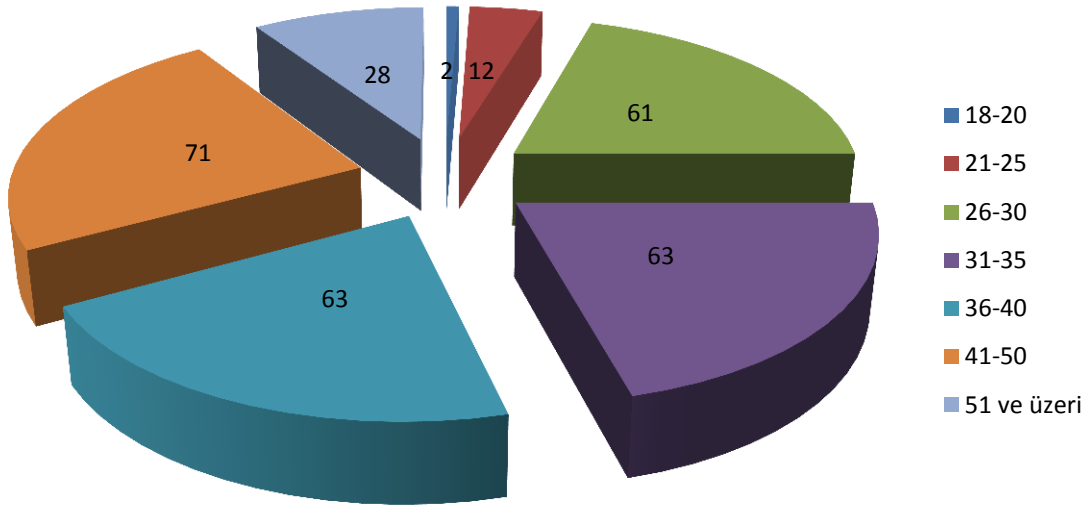

İdari Personelin Yaş İtibariyle Dağılımı

Şekil 5.İdari Personelin Yaş İtibariyle Dağılım Grafiği

Tablo 6. İdari Personelin Cinsiyet İtibariyle Dağılımı

	Bay	Bayan
Kişi Sayısı	233	67