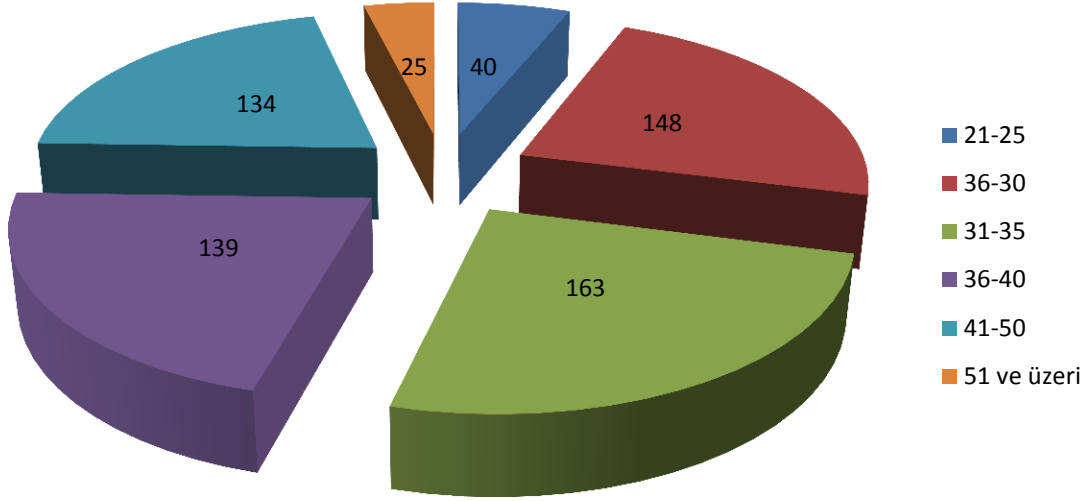

Akademik Personelin Yaş İtibariyle Dağılımı

Şekil 2. Akademik Personelin Yaş İtibariyle Dağılım Grafiği

Tablo 3. Akademik Personelin Cinsiyet İtibariyle Dağılımı

	Bay	Bayan
Kişi Sayısı	378	271