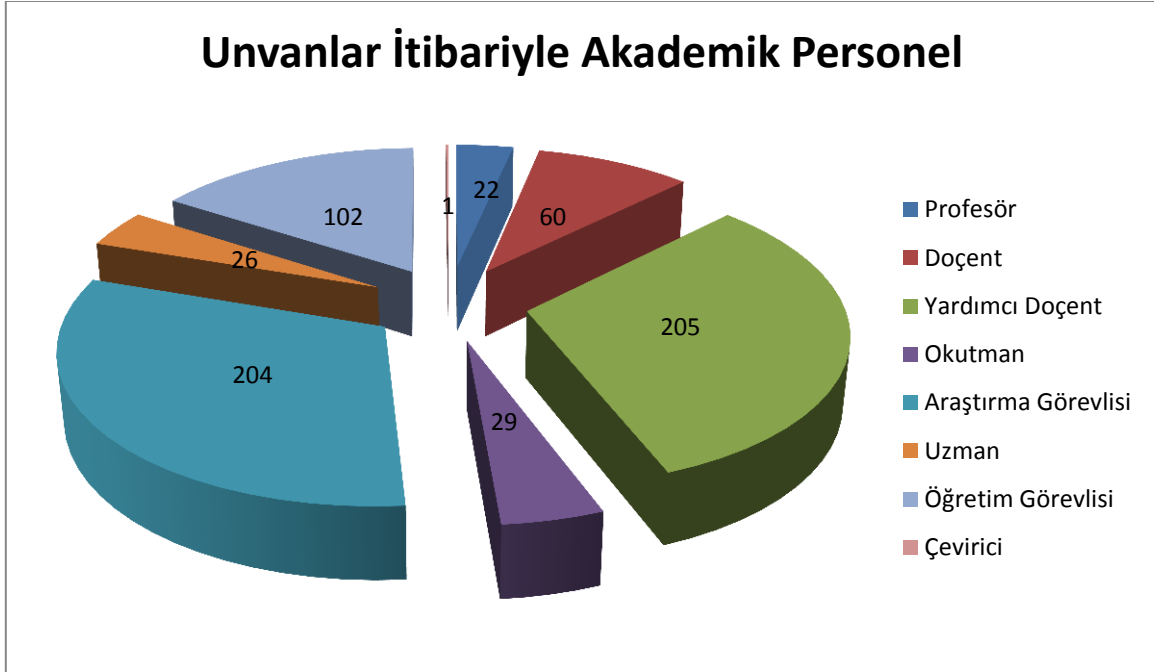

Şekil 1. Akademik Personelin Unvanları İtibariyle Dağılım Grafiği

Tablo 2. Akademik Personelin Yaş İtibariyle Dağılımı

Yaş Aralığı	21-25	26-30	31-35	36-40	41-50	51 ve üzeri	Toplam
Kişi Sayısı	40	148	163	139	134	25	649