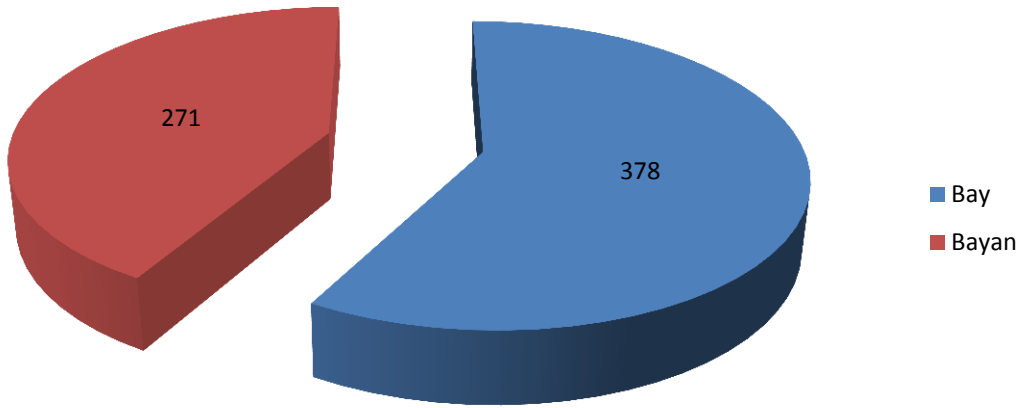

Şekil 1. Akademik Personelin Unvanları İtibariyle Dağılım Grafiği

Tablo 2. Akademik Personelin Yaş İtibariyle Dağılımı

Yaş Aralığı	21-25	26-30	31-35	36-40	41-50	51 ve üzeri	Toplam
Kişi Sayısı	40	148	163	139	134	25	649

Akademik Personelin Yaş İtibariyle Dağılımı

Şekil 2. Akademik Personelin Yaş İtibariyle Dağılım Grafiği

Tablo 3. Akademik Personelin Cinsiyet İtibariyle Dağılımı

	Bay	Bayan
Kişi Sayısı	378	271

Akademik Personelin Cinsiyet İtibariyle Dağılımı